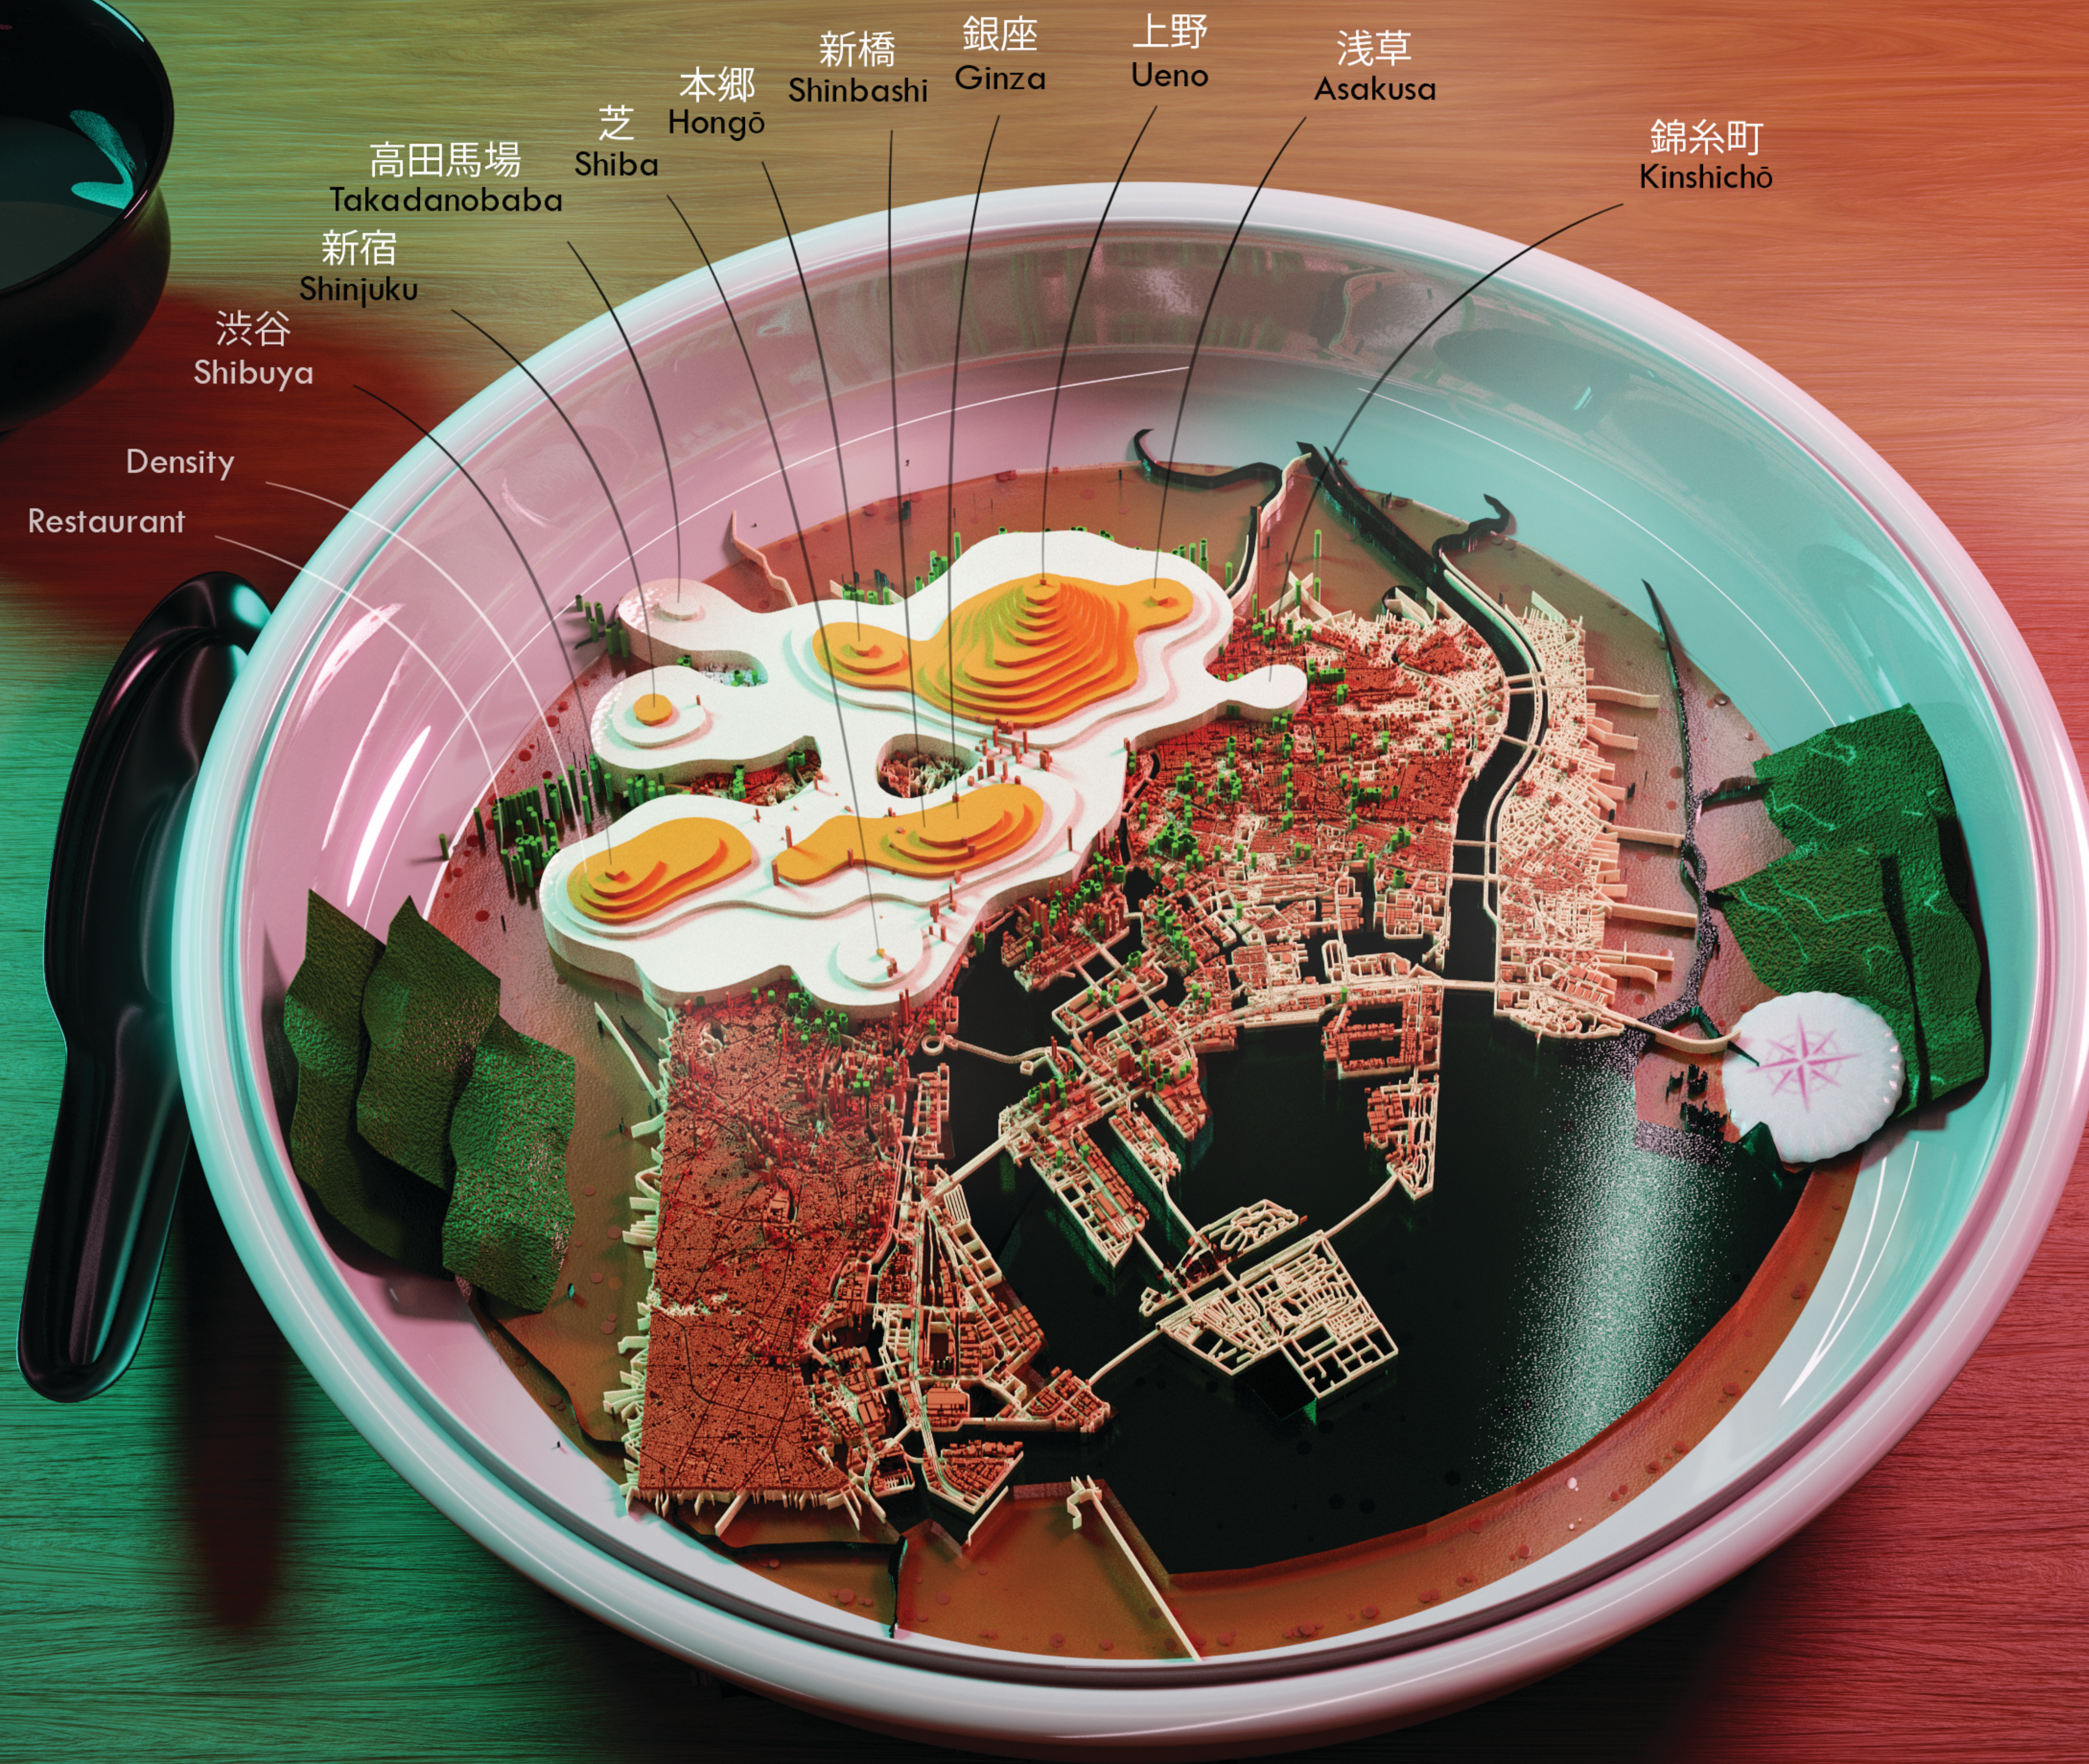

# TOKYO 東京 EAT MAP

Restaurant  
Density  
Heatmap

 @Julian\_hoffmann\_anton

 @Julian\_h0ffmann

Experimental Map - v2 Central Tokyo - OpenStreetMap data 2021

  
JULIAN  
HOFFMANN  
ANTON